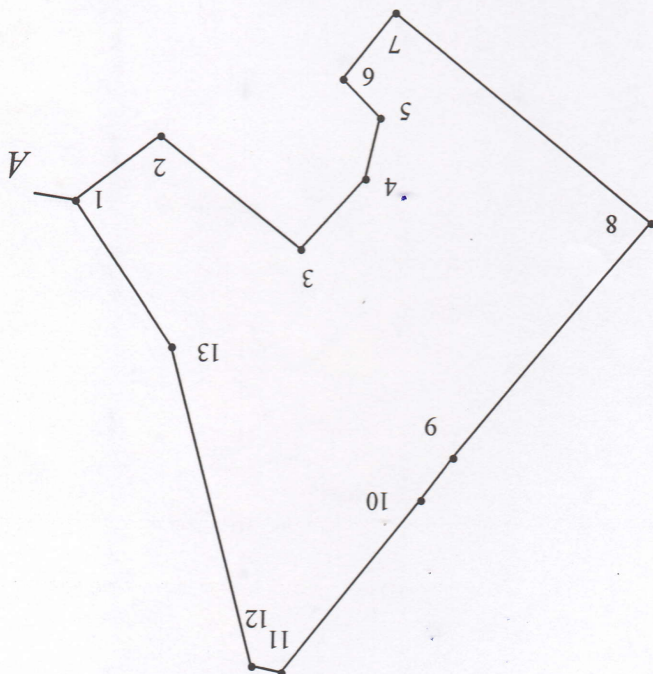

ЗЕМЕЛЬНО-КАДАСТРОВЫЙ ПЛАН ЗЕМЕЛЬНОГО УЧАСТКА

Р/И номер: 724850100003000008

Участка: 0.2880 га

Могилевская обл., Осиповичский р-н, с. Осиповичи, ул. Посёлок Советский, д. 33

Земельный участок для производственной деятельности

Масштаб: 1:1000

Номера	Меры
1-2	13.98
2-3	24.00
3-4	12.43
4-5	8.24
5-6	7.20
6-7	11.20
7-8	43.50
8-9	40.43
9-10	7.08
10-11	29.21
11-12	4.09
12-13	42.92
13-1	23.21